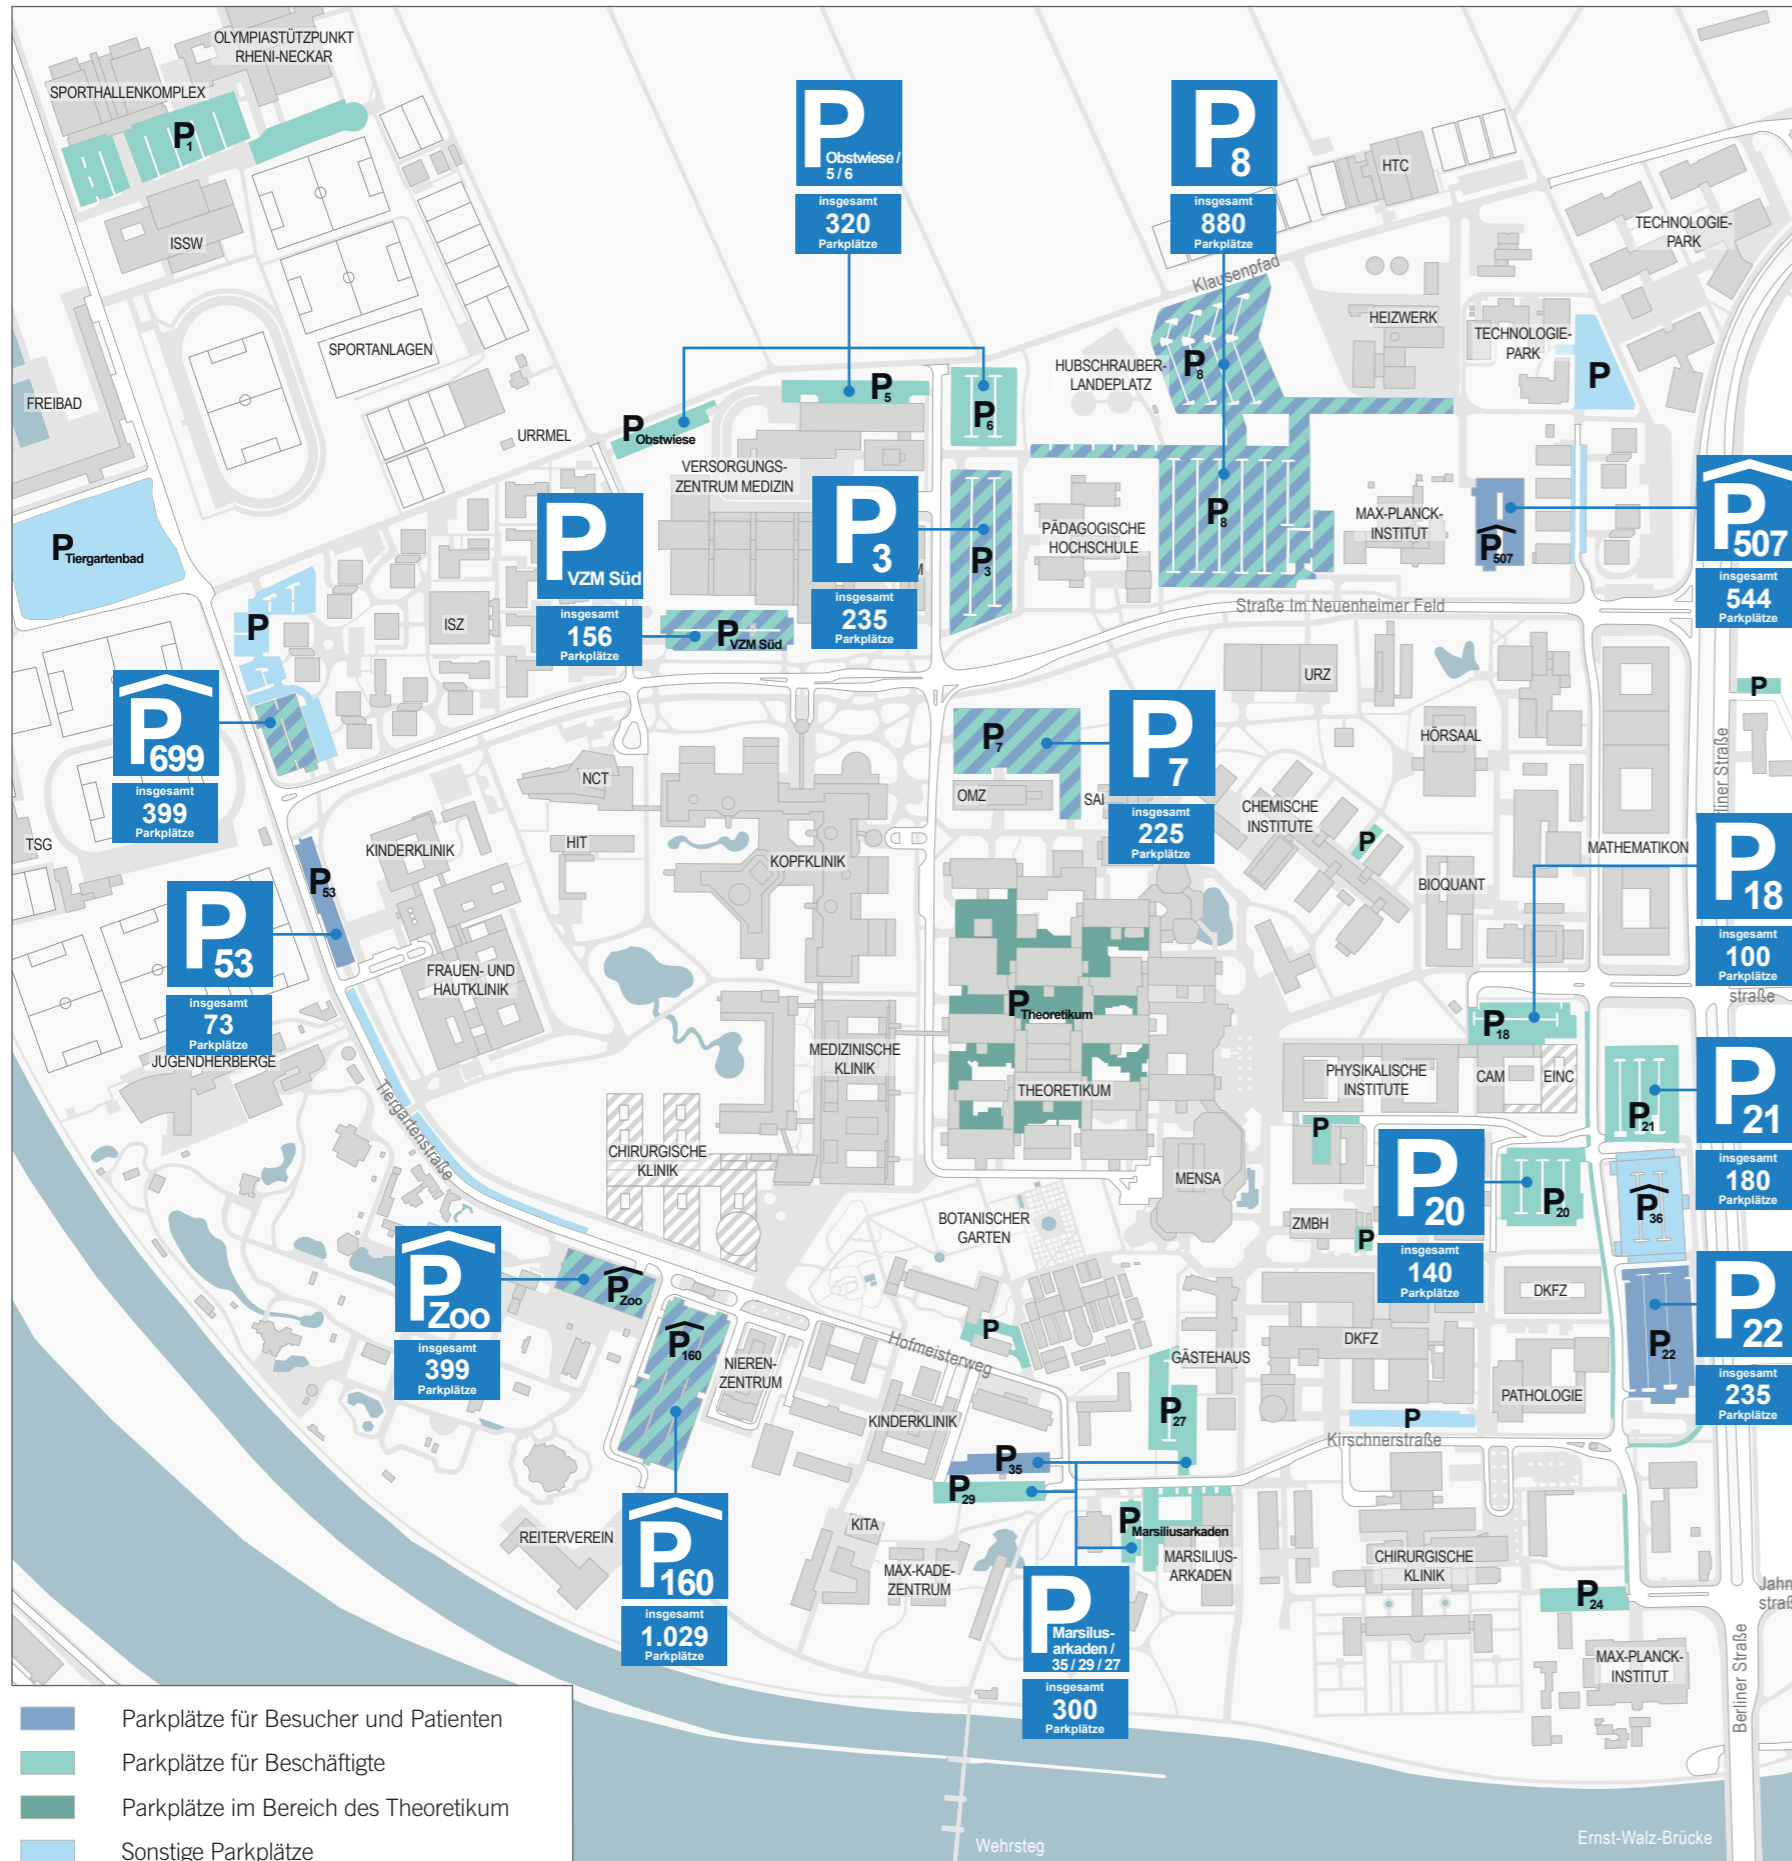

PARKPLÄTZE IM NEUENHEIMER FELD

UNIVERSITÄT
HEIDELBERG
ZUKUNFT
SEIT 1386

- Parkplätze für Besucher und Patienten
- Parkplätze für Beschäftigte
- Parkplätze im Bereich des Theoretikum
- Sonstige Parkplätze

PARKPLÄTZE FÜR BESUCHER UND PATIENTEN

- **P₃** insgesamt 235 Parkplätze östlich des Versorgungszentrums Medizin (VZM)
- **P_{VZM Süd}** insgesamt 156 Parkplätze südlich des Versorgungszentrums Medizin (VZM)
- **P₇** insgesamt 225 Parkplätze am Otto-Meyerhof-Zentrum (OMZ)
- **P₈** insgesamt 880 Parkplätze hinter der Pädagogischen Hochschule (PH)
- **P₂₂** insgesamt 235 Parkplätze an der Berliner Straße
- **P₃₅** Parkplätze an der ehemaligen Kinderklinik
- **P₅₃** 73 Parkplätze an der Kinder-/Frauenklinik
- **P₁₆₀** insgesamt 1.029 Parkplätze im Parkhaus gegenüber dem Neubau Chirurgische Klinik
- **P_{Zoo}** insgesamt 399 Parkplätze am Zoo
- **P₆₉₉** insgesamt 630 Parkplätze an den Studierendenwohnheimen
- **P₅₀₇** insgesamt 544 Stellplätze am Max-Planck-Institut für ausländisches öffentliches Recht und Völkerrecht

PARKPLÄTZE IM BEREICH DES THEORETIKUM

Im Bereich des Theoretikum gelten gesonderte Parkregelungen. Bitte wenden Sie sich an den Zentralbereich Neuenheimer Feld (ZNF) unter parken@znf.uni-heidelberg.de

- **P_{Theoretikum}** Parkplätze im Bereich des Theoretikum

- ZMBH Zentrum für Molekulare Biologie der Universität Heidelberg
- CAM Centre for Advanced Materials
- EINC European Institute for Neuromorphic Computing
- SAI Südasien-Institut
- OMZ Otto-Meyerhof-Zentrum

PARKPLÄTZE FÜR BESCHÄFTIGTE

Die Parkplätze werden verwaltet durch die Klinik-Service GmbH (KSG). Anträge auf Parkberechtigung stellen Sie online unter <https://www.uni-heidelberg.de/universitaet/beschaeftigte/service/bauparken/>

- **P₃** insgesamt 235 Parkplätze östlich des Versorgungszentrums Medizin (VZM)
- **P_{VZM Süd}** insgesamt 156 Parkplätze südlich des Versorgungszentrums Medizin (VZM)
- **P_{Obstwiese}** } insgesamt 320 Parkplätze hinter dem Versorgungszentrum Medizin (VZM)
- **P₅** }
- **P₆** }
- **P₇** insgesamt 225 Parkplätze am Otto-Meyerhof-Zentrum (OMZ)
- **P₈** insgesamt 880 Parkplätze hinter der Pädagogischen Hochschule (PH)
- **P₁₈** insgesamt 100 Parkplätze am Center for Advanced Materials (CAM)
- **P₂₀** insgesamt 140 Parkplätze hinter dem Center for Advanced Materials (CAM)
- **P₂₁** insgesamt 180 Parkplätze an der Berliner Straße gegenüber des Mathematikon
- **P₂₂** insgesamt 235 Parkplätze an der Berliner Straße
- **P₂₄** Parkplätze am Max-Planck-Institut für medizinische Forschung
- **P₂₇** } insgesamt 300 Parkplätze an den Marsiliusarkaden
- **P₂₉** }
- **P_{Marsiliusarkaden}** }
- **P₁₆₀** insgesamt 1.029 Parkplätze im Parkhaus gegenüber dem Neubau Chirurgische Klinik
- **P_{Zoo}** insgesamt 399 Parkplätze am Zoo
- **P₆₉₉** insgesamt 630 Parkplätze an den Studierendenwohnheimen
- **P₅₀₇** insgesamt 544 Stellplätze am Max-Planck-Institut für ausländisches öffentliches Recht und Völkerrecht

Stand: 03 / 2017