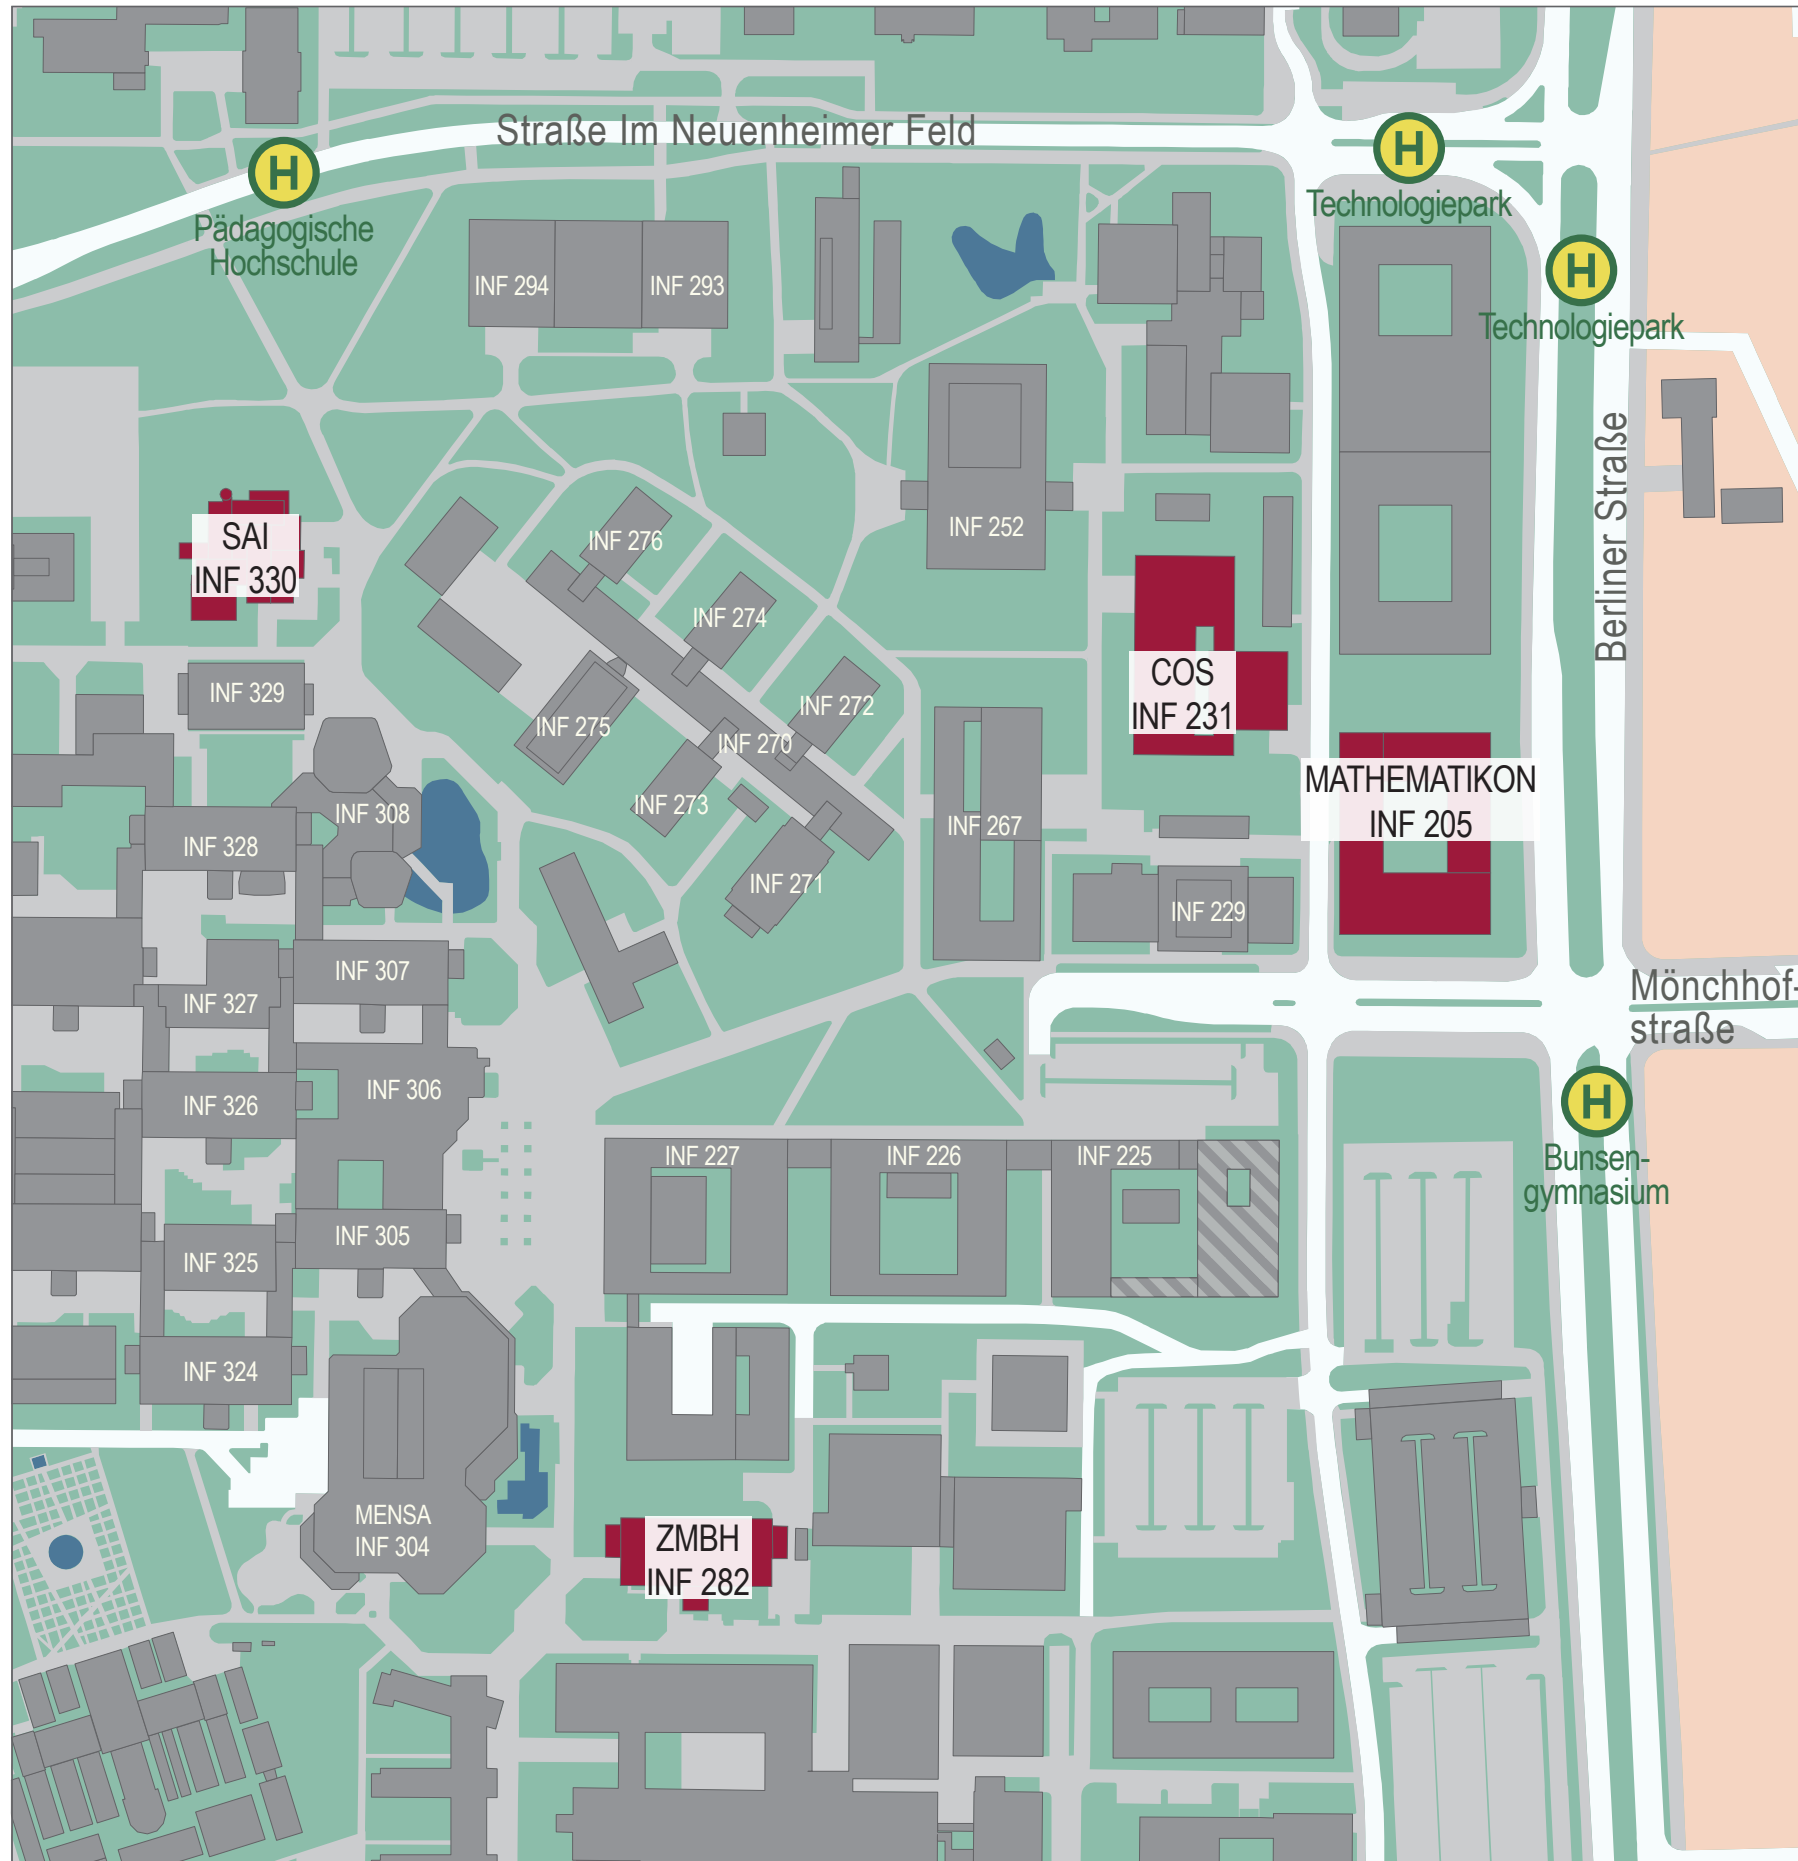

CAMPUS ALTSTADT

UNIVERSITÄT
HEIDELBERG
ZUKUNFT
SEIT 1386

- Einrichtungen der Universität Heidelberg
- Bus- / Straßenbahnhaltestelle

CAMPUS IM NEUENHEIMER FELD

UNIVERSITÄT
HEIDELBERG
ZUKUNFT
SEIT 1386

Stand Grundplan: 03 / 2017

Einrichtungen der Universität Heidelberg
Bus- / Straßenbahnhaltestelle

CAMPUS BERGHEIM

UNIVERSITÄT
HEIDELBERG
ZUKUNFT
SEIT 1386

- Einrichtungen der Universität Heidelberg
- Ⓜ Bus- / Straßenbahnhaltestelle