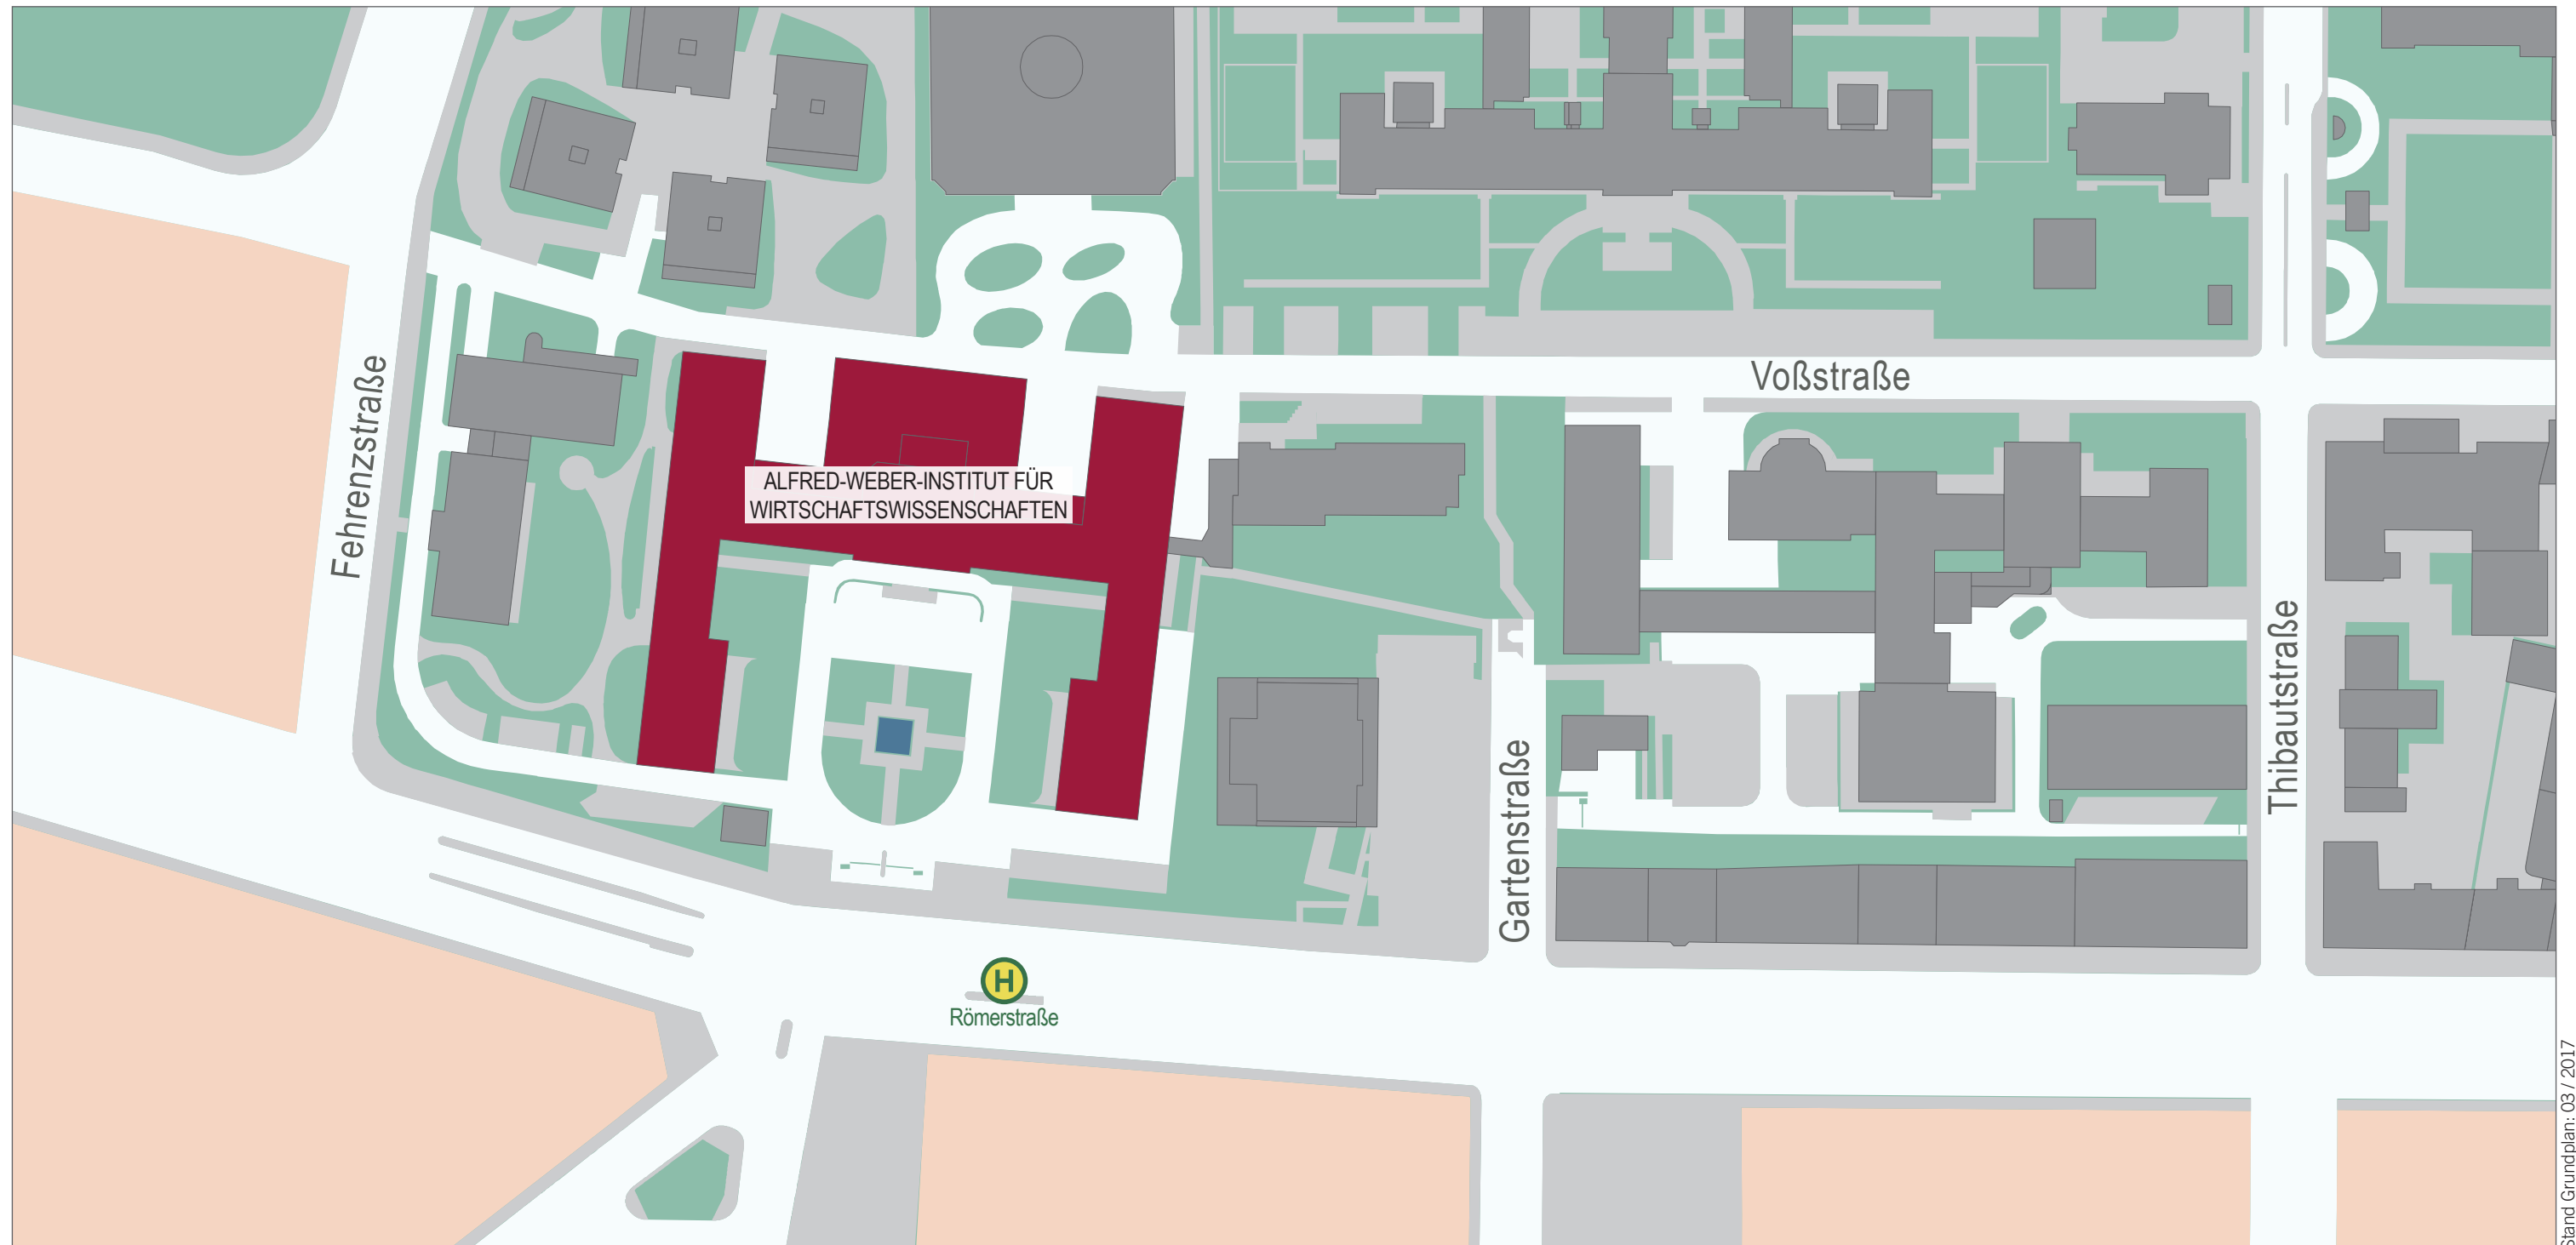

CAMPUS ALTSTADT

UNIVERSITÄT
HEIDELBERG
ZUKUNFT
SEIT 1386

- Einrichtungen der Universität Heidelberg
- Bus- / Straßenbahnhaltestelle

CAMPUS IM NEUENHEIMER FELD

UNIVERSITÄT
HEIDELBERG
ZUKUNFT
SEIT 1386

Stand Grundplan: 03 / 2017

Einrichtungen der Universität Heidelberg
Bus- / Straßenbahnhaltestelle

CAMPUS BERGHEIM

UNIVERSITÄT
HEIDELBERG
ZUKUNFT
SEIT 1386

- Einrichtungen der Universität Heidelberg
- Ⓜ Bus- / Straßenbahnhaltestelle