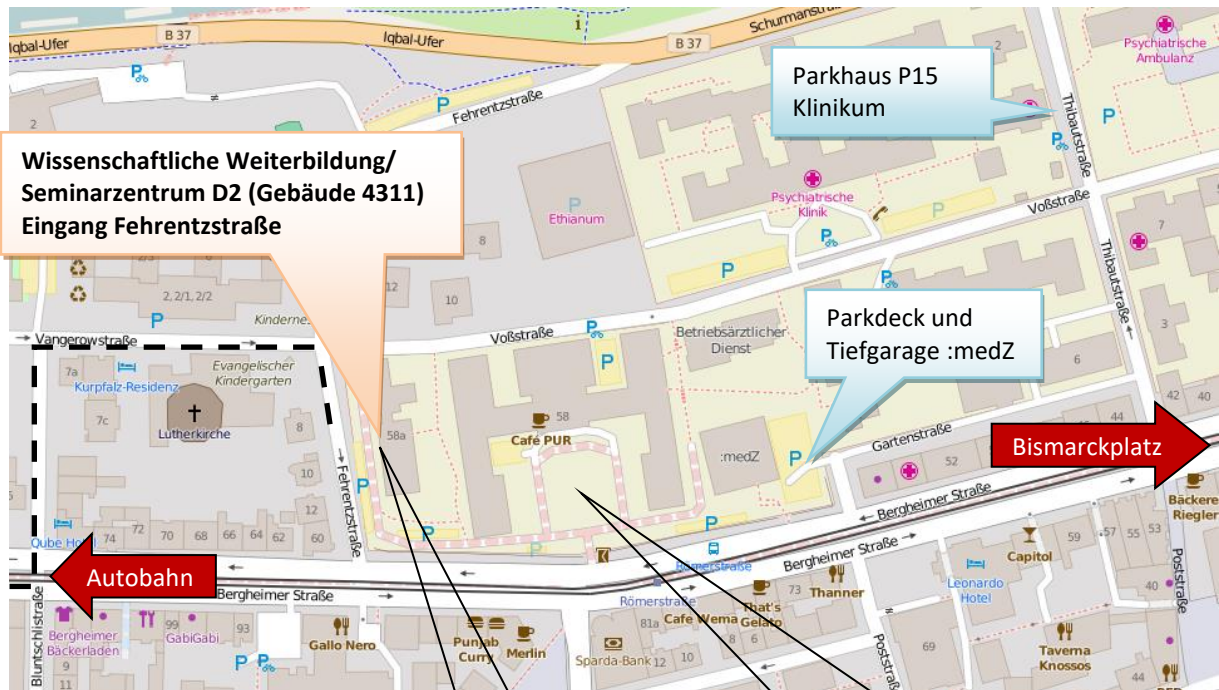

# Universität Heidelberg – Wissenschaftliche Weiterbildung

Bergheimer Straße 58 A, Gebäude 4311, 69115 Heidelberg

Wissenschaftliche Weiterbildung (3. OG)

Seminarzentrum D2 (2. OG)

-- Lieferantenanfahrt

Gebäude 4311,  
Seitenansicht

Campus Bergheim

Wegbeschreibungen auf der nächsten Seite.

### Nahverkehr

Von der B37 auf der Südseite des Neckars biegen Sie auf Höhe der Thibautstraße (Ampelanlage) Richtung Frauenklinik ab.

### Parkmöglichkeiten

1. **Parkhaus P15 Klinikum Bergheim:** Zufahrt über Iqbal-Ufer (B37). Von dort gelangen Sie zu Fuß über die Thibautstraße und die Voßstraße in 5 Minuten zur Wissenschaftlichen Weiterbildung.
2. **Parkdeck und Tiefgarage :medZ in der Bergheimer Str. 56a:** Nur zwei Gehminuten von der Wissenschaftlichen Weiterbildung entfernt. 7-18 Uhr 1,5 EUR/Stunde, 18-7 Uhr 1 EUR/Stunde
3. **Parken in der Fehrentzstraße:** Im Bereich zwischen Bergheimer Straße und Vangerowstraße, kostenpflichtig, max. 2 Stunden. Kostenlos zwischen Vangerowstraße und Iqbal-Ufer.