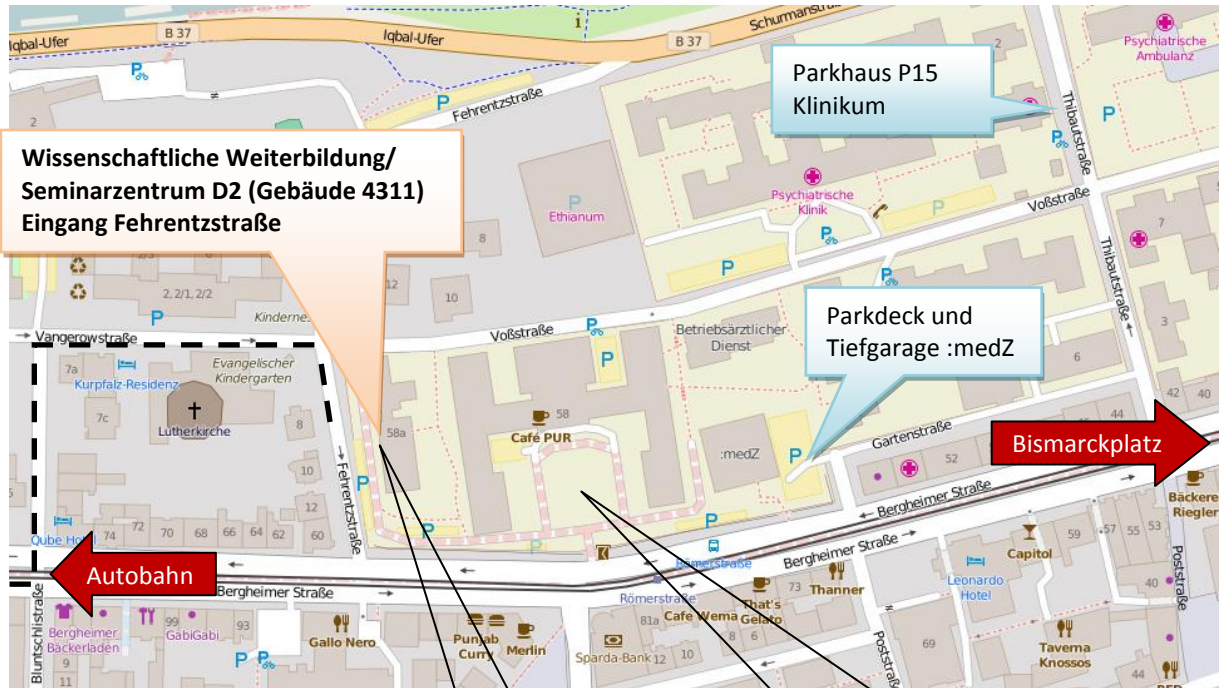

Universität Heidelberg – Wissenschaftliche Weiterbildung

Bergheimer Straße 58 A, Gebäude 4311, 69115 Heidelberg

Wissenschaftliche Weiterbildung (3. OG)

Seminarzentrum D2 (2. OG)

— — Lieferantenanfahrt

Gebäude 4311,
Seitenansicht

Campus Bergheim

Wegbeschreibungen auf der nächsten Seite.

Mit dem Auto

Fernverkehr

Autobahn A5/A656 (Darmstadt – Karlsruhe/Basel), Ausfahrt Autobahnkreuz Heidelberg. Immer geradeaus fahrend gelangen Sie automatisch in die Bergheimer Straße.

Nahverkehr

Von der B37 auf der Südseite des Neckars biegen Sie auf Höhe der Thibautstraße (Ampelanlage) Richtung Frauenklinik ab.

Parkmöglichkeiten

1. **Parkhaus P15 Klinikum Bergheim:** Zufahrt über Iqbal-Ufer (B37). Von dort gelangen Sie zu Fuß über die Thibautstraße und die Voßstraße in 5 Minuten zur Wissenschaftlichen Weiterbildung.
2. **Parkdeck und Tiefgarage :medZ in der Bergheimer Str. 56a:** Nur zwei Gehminuten von der Wissenschaftlichen Weiterbildung entfernt. 7-18 Uhr 1,5 EUR/Stunde, 18-7 Uhr 1 EUR/Stunde
3. **Parken in der Fehrentzstraße:** Im Bereich zwischen Bergheimer Straße und Vangerowstraße, kostenpflichtig, max. 2 Stunden. Kostenlos zwischen Vangerowstraße und Iqbal-Ufer.

Mit den öffentlichen Verkehrsmitteln (Haltestelle *Römerstraße*)

Ab Hauptbahnhof Heidelberg:

- Buslinie 32 (Richtung *Universitätsplatz*)

Ab Bismarckplatz:

- Buslinie 32 (Richtung *Neuenheim Kopfklinik*) oder Buslinie 35 (Richtung *Wieblingen*)
- Bahnlinie 22 (Richtung *Eppelheim, Kirchheimer Straße*) oder Bahnlinie 5 (Richtung *Weinheim*, bis zur Haltestelle *Stadtbücherei*)