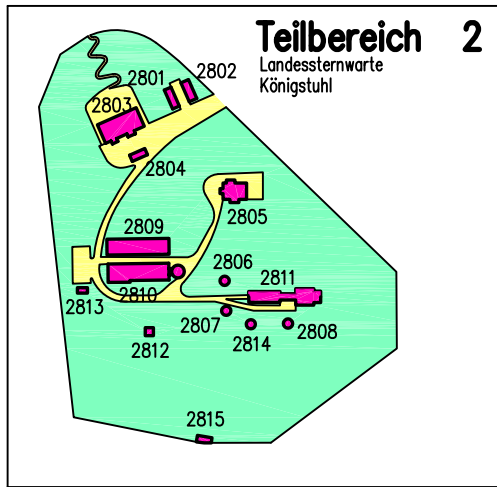

ALTSTADT

GEB. NR. NUTZUNG

1010	Germanistisches Seminar	Hauptstr. 207-209	2801	Garage	Königstuhl, Sternwarte 1	8021	Werkstattgebäude	Albert-Ueberle-Str. 3-5
1020	Akademie der Wissenschaften	Karlstr. 4	2802	Garage	Königstuhl, Sternwarte 1	8022	Hörsaalgebäude	Albert-Ueberle-Str. 7
1030	Germanistisches Seminar	Karlstr. 2	2803	Beamtenwohnhaus	Königstuhl, Sternwarte 1	8030	Institut für Angewandte Physik	Albert-Ueberle-Str. 2
1040	Praktisches Theolog. Seminar	Karlstr. 16	2804	Mechanikerwohnhaus	Königstuhl, Sternwarte 1	8050	Institut für Theoretische Physik	Philosophenweg 16
1050	Wissenschaft. Theolog. Seminar	Hauptstr. 216	2805	Direktorenwohnhaus	Königstuhl, Sternwarte 1	8080	Institut für Theoretische Physik	Philosophenweg 19
1060	Ökumenisches Institut, Wohnheim	Plankengasse 1-3	2806	Zeiss-Kuppel	Königstuhl, Sternwarte 1	8110	Dekanat Physik	Albert-Ueberle-Str. 11
1073	Dekanat der Theolog. Fakultät	Hauptstr. 231	2807	Kuppel-Schmidtspiegel	Königstuhl, Sternwarte 1	8140	Wohngeb. Internat. Studienzentrum	Ziegelh. Landstr. 17
1200	Wissenschaftl.-Theolog. Seminar	Kisselgasse 1/Hauptstr. 230	2808	Achtzöller-Kuppel	Königstuhl, Sternwarte 1			
2010	Marstallhof	Marstallhof 3	2809	Happellabor	Königstuhl, Sternwarte 1			
2020	Marstallhof	Marstallhof 1	2810	Westinstitut	Königstuhl, Sternwarte 1			
2030	Marstallhof	Marstallhof 5	2811	Ostinstitut	Königstuhl, Sternwarte 1			
2040	Kollegiengebäude	Marstallhof 2+4	2812	Waltzkuppel	Königstuhl, Sternwarte 1			
2041	Kollegiengebäude (SO-Turm)	Marstallhof 2+4	2813	Garage	Königstuhl, Sternwarte 1			
2042	Archäolog. Institut (SW-Turm)	Marstallhof 2+4	2814	Kuppel - 70 cm Teleskop	Königstuhl, Sternwarte 1			
2050	Hörsaalgebäude (Heuscheuer)	Große Mantelgasse 2	2815	Bauhütte	Königstuhl, Sternwarte 1			
2070	Institut für Polit. Wissenschaften	Marstallstr. 6	3010	Psychologisches Institut	Hauptstr. 47-51			
2080	Dekanat der Phil. His. Fakultät	Hauptstr. 126	3011	Psychologisches Institut	Hauptstr. 47-51			
2090	Alte Aula, Rektorat	Grabengasse 1	3012	Wohngebäude	Hauptstr. 47-51			
2091	Wohngebäude, historischer Karzer	Augustinergasse 2	3020	Psychologisches Seminar	Hauptstr. 47-51			
2100	Seminargebäude, Mensa	Grabengasse 14-18	3030	Dolmetscher Institut	Hauptstr. 52			
2101	Seminargebäude, versch. Institute	Sandgasse 1-9	3040	Institut für Bildungswissenschaft	Akademiestr. 3			
2102	Rodensteiner Turm	Sandgasse 5	3041	Hörsaal	Akademiestr. 3			
2130	Universitätsbibliothek	Plöck 107-109	3051	Dolmetscher Institut	Plöck 57a			
2140	Musikwissenschaftliches Seminar	Augustinergasse 7	3052	Dolmetscher Institut	Plöck 57a			
2150	Versch. Juristische Institute	Augustinergasse 9	3060	Japanologisches Institut	Akademiestr. 4-8			
2160	Versch. Juristische Institute	Schulgasse 2	3070	Institut f.Deutsch Fremdspr., Philologie	Plöck 55			
2161	Versch. Juristische Institute	Schulgasse 4	3080	Institut für Rechtswissenschaften	Fr.-Ebert-Platz 2			
2170	Hörsaalgeb., Neue Aula, Histor. Seminar	Grabengasse 3-5	3090	Juristisches Seminar	Fr.-Ebert-Anlage 6-10			
2171	Büchermagazin	Grabengasse 3-5	3091	Juristisches Seminar	Fr.-Ebert-Anlage 6-10			
2180	Philosophisches Seminar	Augustinergasse 13	3120	Zentrales Sprachlabor	Plöck 79-81			
2190	Slavisches Seminar	Schulgasse 6	3121	Teilabbruch	Plöck 79-81			
2200	Universitätsverwaltung	Seminarstr. 2	3130	Tiefgarage	Fr.-Ebert-Anlage 51c			
2206	Institutsgebäude	Hauptstr. 113	3131	Zentrum für Studienberatung	Fr.-Ebert-Anlage 62			
2210	Romanistisches Seminar	Seminarstr. 3	8010	Physikalisches Institut	Philosophenweg 12			
2220	Anglistisches Seminar	Kettengasse 12-16	8011	Werkstattgebäude	Philosophenweg 12			
2230	Kunsthistorisches Institut	Seminarstr. 4	8020	Institut für Angewandte Physik, ASTA	Albert-Ueberle-Str. 3-5			