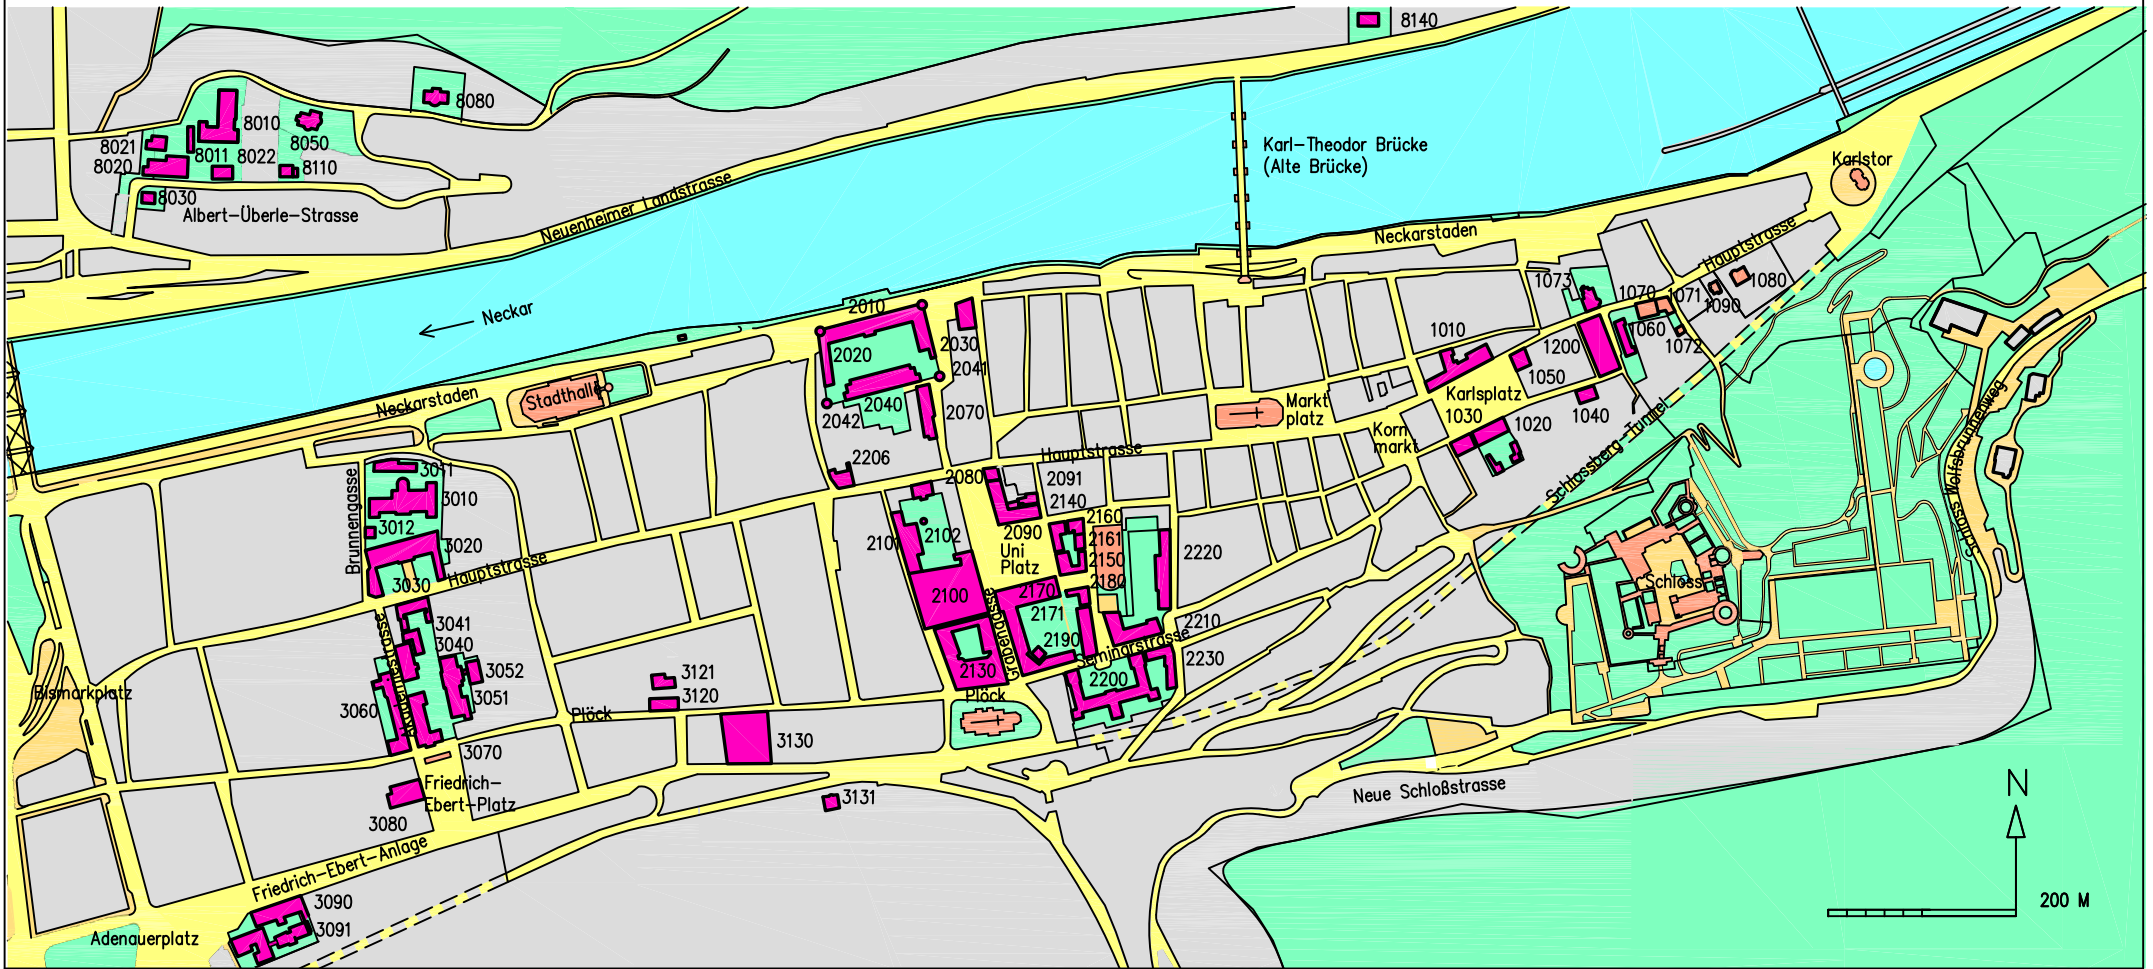

ALTSTADT

GEB. NR. NUTZUNG

1010	Germanistisches Seminar	Hauptstr. 207-209	2801	Garage	Königstuhl, Sternwarte 1	8021	Werkstattgebäude	Albert-Ueberle-Str. 3-5
1020	Akademie der Wissenschaften	Karlstr. 4	2802	Garage	Königstuhl, Sternwarte 1	8022	Hörsaalgebäude	Albert-Ueberle-Str. 7
1030	Germanistisches Seminar	Karlstr. 2	2803	Beamtenwohnhaus	Königstuhl, Sternwarte 1	8030	Institut für Angewandte Physik	Albert-Ueberle-Str. 2
1040	Praktisches Theolog. Seminar	Karlstr. 16	2804	Mechanikerwohnhaus	Königstuhl, Sternwarte 1	8050	Institut für Theoretische Physik	Philosophenweg 16
1050	Wissenschaft. Theolog. Seminar	Hauptstr. 216	2805	Direktorenwohnhaus	Königstuhl, Sternwarte 1	8080	Institut für Theoretische Physik	Philosophenweg 19
1060	Ökumenisches Institut, Wohnheim	Plankengasse 1-3	2806	Zeiss-Kuppel	Königstuhl, Sternwarte 1	8110	Dekanat Physik	Albert-Ueberle-Str. 11
1073	Dekanat der Theolog. Fakultät	Hauptstr. 231	2807	Kuppel-Schmidtspiegel	Königstuhl, Sternwarte 1	8140	Wohngeb. Internat. Studienzentrum	Ziegelh. Landstr. 17
1200	Wissenschaftl.-Theolog. Seminar	Kisselgasse 1/Hauptstr. 230	2808	Achtzöller-Kuppel	Königstuhl, Sternwarte 1			
2010	Marstallhof	Marstallhof 3	2809	Happellabor	Königstuhl, Sternwarte 1			
2020	Marstallhof	Marstallhof 1	2810	Westinstitut	Königstuhl, Sternwarte 1			
2030	Marstallhof	Marstallhof 5	2811	Ostinstitut	Königstuhl, Sternwarte 1			
2040	Kollegiengebäude	Marstallhof 2+4	2812	Waltzkuppel	Königstuhl, Sternwarte 1			
2041	Kollegiengebäude (SO-Turm)	Marstallhof 2+4	2813	Garage	Königstuhl, Sternwarte 1			
2042	Archäolog. Institut (SW-Turm)	Marstallhof 2+4	2814	Kuppel - 70 cm Teleskop	Königstuhl, Sternwarte 1			
2050	Hörsaalgebäude (Heuscheuer)	Große Mantelgasse 2	2815	Bauhütte	Königstuhl, Sternwarte 1			
2070	Institut für Polit. Wissenschaften	Marstallstr. 6	3010	Psychologisches Institut	Hauptstr. 47-51			
2080	Dekanat der Phil. His. Fakultät	Hauptstr. 126	3011	Psychologisches Institut	Hauptstr. 47-51			
2090	Alte Aula, Rektorat	Grabengasse 1	3012	Wohngebäude	Hauptstr. 47-51			
2091	Wohngebäude, historischer Karzer	Augustinergasse 2	3020	Psychologisches Seminar	Hauptstr. 47-51			
2100	Seminargebäude, Mensa	Grabengasse 14-18	3030	Dolmetscher Institut	Hauptstr. 52			
2101	Seminargebäude, versch. Institute	Sandgasse 1-9	3040	Institut für Bildungswissenschaft	Akademiestr. 3			
2102	Rodensteiner Turm	Sandgasse 5	3041	Hörsaal	Akademiestr. 3			
2130	Universitätsbibliothek	Plöck 107-109	3051	Dolmetscher Institut	Plöck 57a			
2140	Musikwissenschaftliches Seminar	Augustinergasse 7	3052	Dolmetscher Institut	Plöck 57a			
2150	Versch. Juristische Institute	Augustinergasse 9	3060	Japanologisches Institut	Akademiestr. 4-8			
2160	Versch. Juristische Institute	Schulgasse 2	3070	Institut f.Deutsch Fremdspr., Philologie	Plöck 55			
2161	Versch. Juristische Institute	Schulgasse 4	3080	Institut für Rechtswissenschaften	Fr.-Ebert-Platz 2			
2170	Hörsaalgeb., Neue Aula, Histor. Seminar	Grabengasse 3-5	3090	Juristisches Seminar	Fr.-Ebert-Anlage 6-10			
2171	Büchermagazin	Grabengasse 3-5	3091	Juristisches Seminar	Fr.-Ebert-Anlage 6-10			
2180	Philosophisches Seminar	Augustinergasse 13	3120	Zentrales Sprachlabor	Plöck 79-81			
2190	Slavisches Seminar	Schulgasse 6	3121	Teilabbruch	Plöck 79-81			
2200	Universitätsverwaltung	Seminarstr. 2	3130	Tiefgarage	Fr.-Ebert-Anlage 51c			
2206	Institutsgebäude	Hauptstr. 113	3131	Zentrum für Studienberatung	Fr.-Ebert-Anlage 62			
2210	Romanistisches Seminar	Seminarstr. 3	8010	Physikalisches Institut	Philosophenweg 12			
2220	Anglistisches Seminar	Kettengasse 12-16	8011	Werkstattgebäude	Philosophenweg 12			
2230	Kunsthistorisches Institut	Seminarstr. 4	8020	Institut für Angewandte Physik, ASTA	Albert-Ueberle-Str. 3-5			