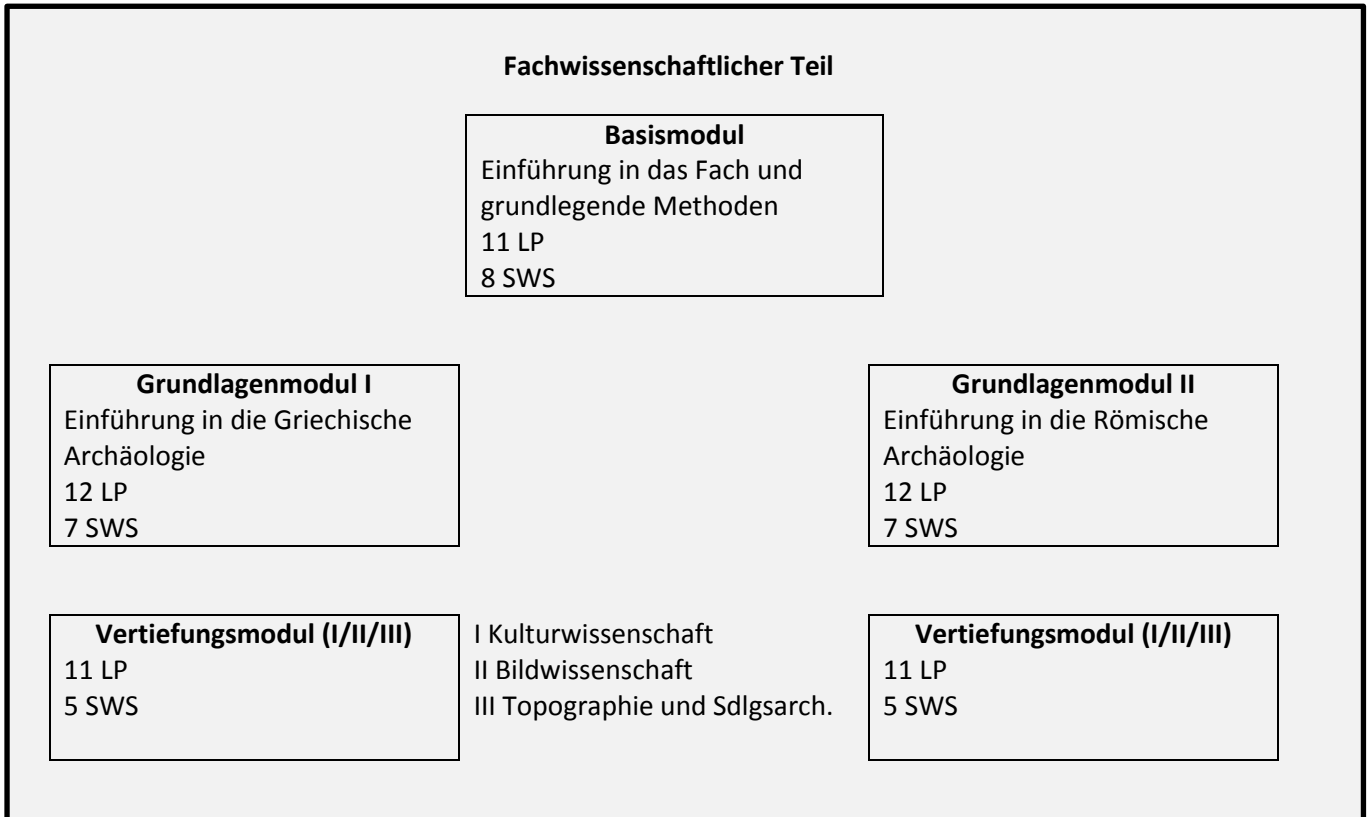

Übersicht der Module im BA Klassische Archäologie an der Universität Heidelberg

Bachelor 75%

Bachelor 50%

Fachwissenschaftlicher Teil

Basismodul

Einführung in das Fach und
grundlegende Methoden
11 LP
8 SWS

Grundlagenmodul I

Einführung in die Griechische
Archäologie
12 LP
7 SWS

Grundlagenmodul II

Einführung in die Römische
Archäologie
12 LP
7 SWS

Vertiefungsmodul (1 von 3)

I Kulturwissenschaft
II Bildwissenschaft
III Topographie und Sdlgsarch.
11 LP
5 SWS

Praktischer Teil

Praxismodul I

16 LP
7 SWS

Fachexterner Erweiterungsbereich

Sprachmodul

12 LP
SWS variabel

Bachelor 25%

Fachwissenschaftlicher Teil