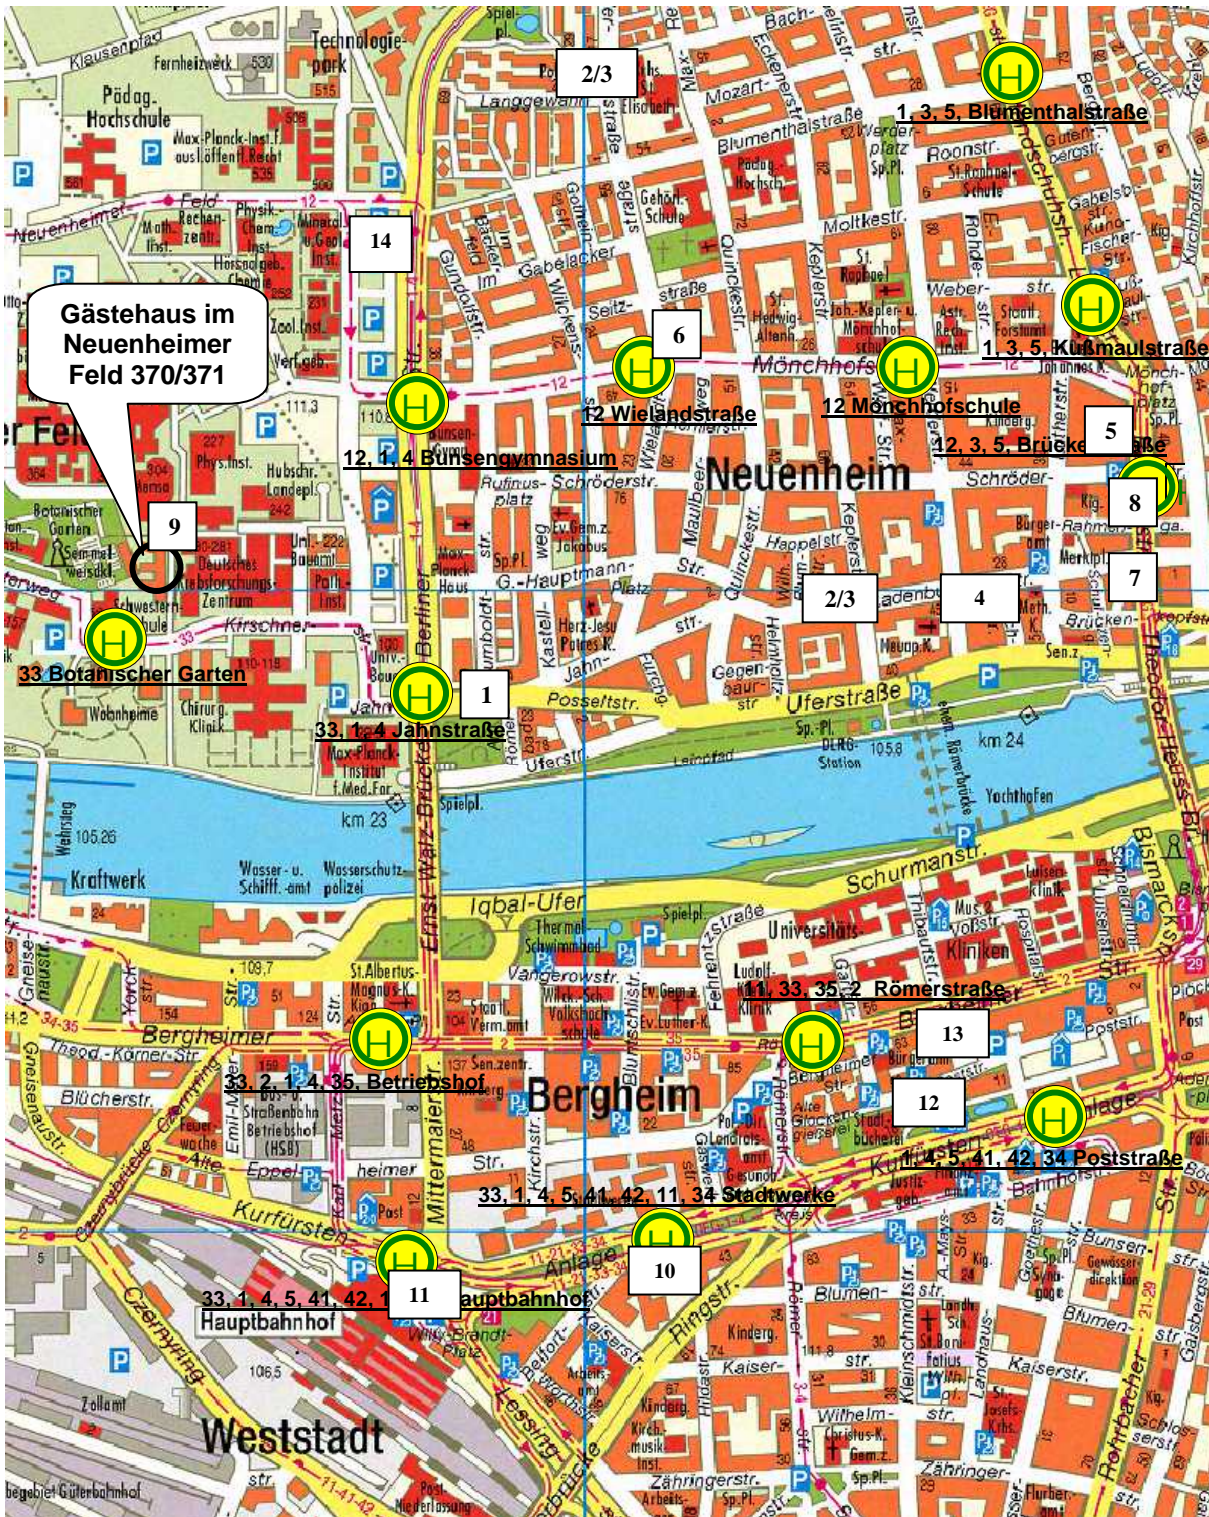

Einkaufsmöglichkeiten in der Nähe des Gästehauses Shopping facilities near the Guest House

Legende/Key

1	Bäckerei/kleiner Supermarkt <i>bakery/small grocery store</i>	8/9	Bäckerei/ <i>bakery</i>
2/3	Supermarkt /Apotheke Supermarket / pharmacy	10	Kaufland Supermarkt <i>Kaufland supermarket</i>
4	Metzgerei/ <i>butcher's shop</i>	11	kleiner Supermarkt im Bahnhof (auch sonntags geöffnet) <i>small supermarket inside train station (also open on Sundays)</i>
5	Lidl Supermarkt <i>Lidl supermarket</i>	12	Aldi Supermarkt/ <i>Aldi supermarket</i>
6	Apotheke/ <i>pharmacy</i>	13	Alnatura Biosupermarkt <i>Alnatura organic supermarket</i>
7	Französische Bäckerei/Metzgerei <i>French bakery/butcher's shop</i>	14	Aldi Supermarkt/ <i>Aldi supermarket</i> REWE Supermarkt/ <i>REWE supermarket</i> Rossmann Drogerie/ <i>Rossmann drugstore</i>