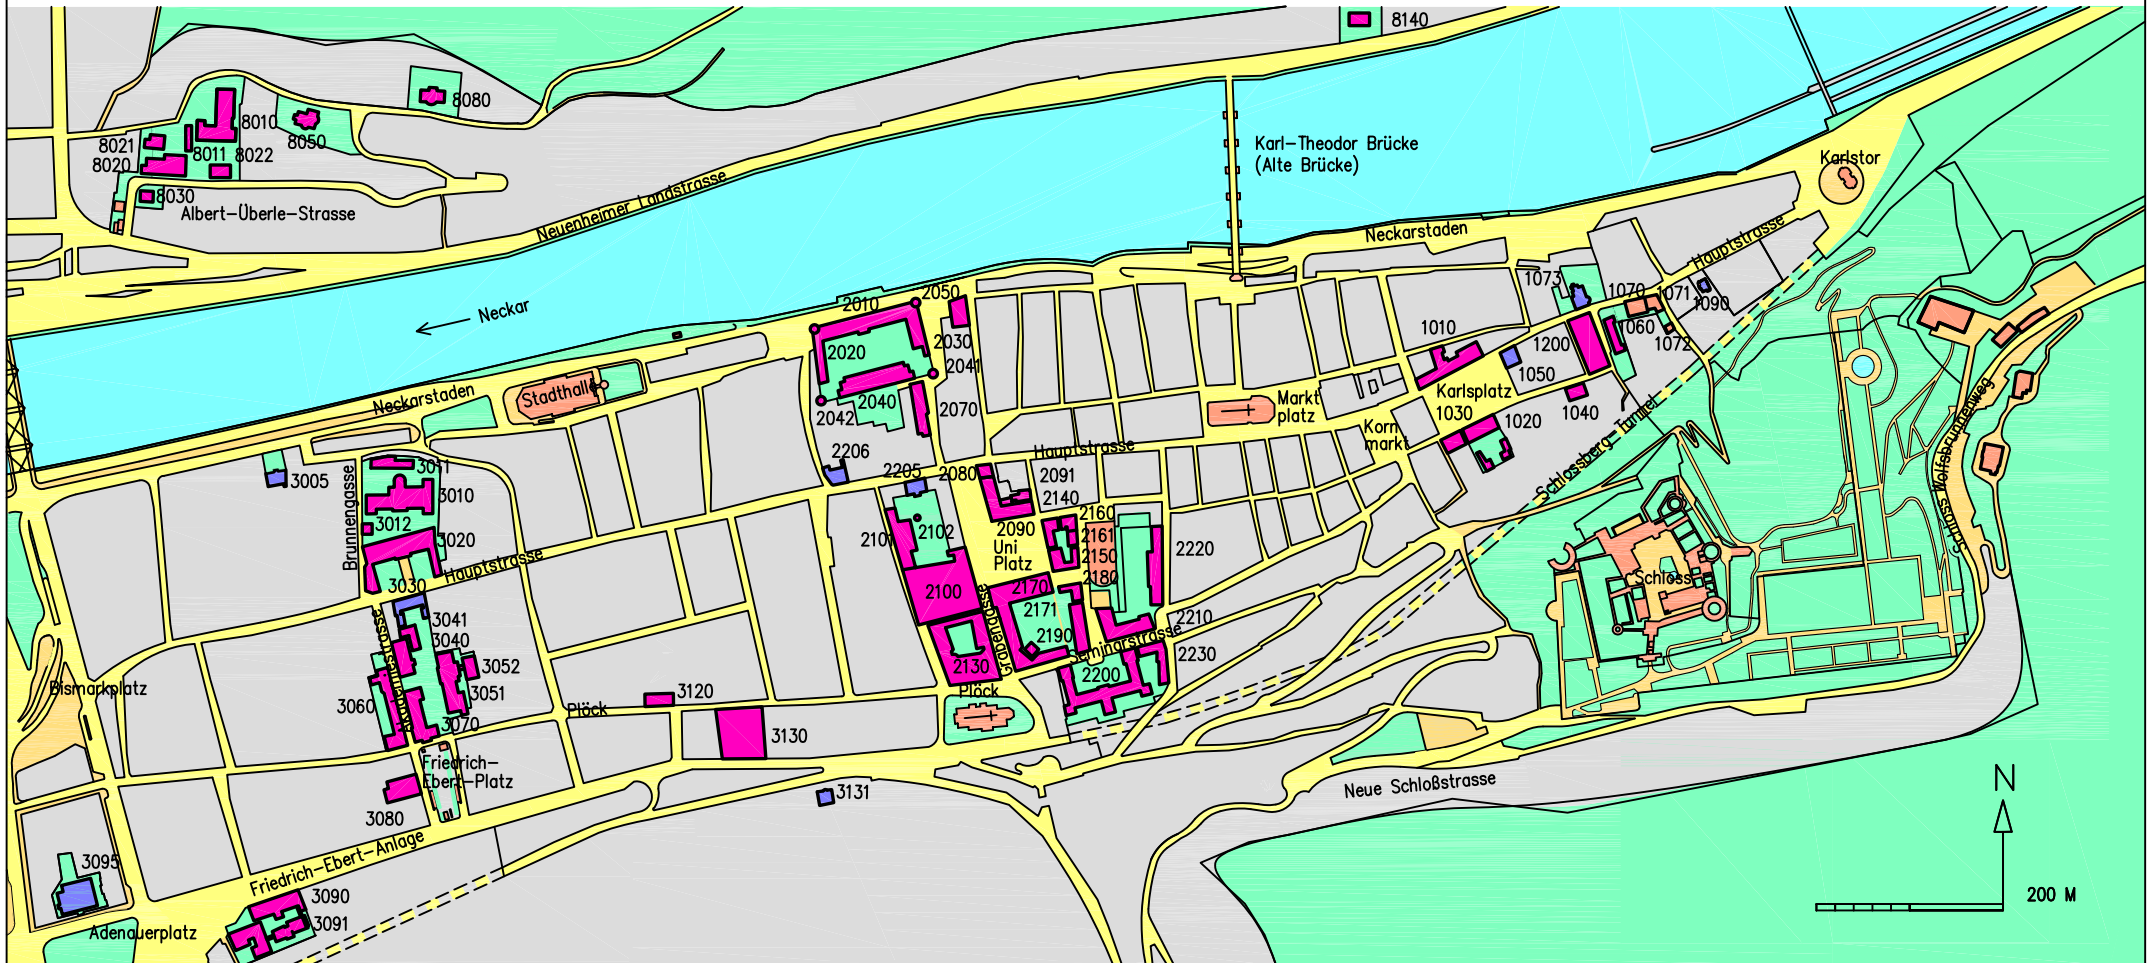

## GEB. NR. NUTZUNG

1010	Germanistisches Seminar	Hauptstr. 207-209	2220	Anglistisches Seminar	Kettengasse 12-16	8010	Physikalisches Institut	Philosophenweg 12
1020	Akademie der Wissenschaften	Karlstr. 4	2230	Kunsthistorisches Institut	Seminarstr. 4	8011	Physik, Werkstattgebäude	Philosophenweg 12
1030	Germanistisches Seminar	Karlstr. 2	2801	Sternwarte, Garage 2	Königstuhl, Sternwarte 1	8020	Institut für Angewandte Physik, ASTA	Albert-Ueberle-Str. 3-5
1040	Praktisches Theolog. Seminar	Karlstr. 16	2802	Sternwarte, Garage 3	Königstuhl, Sternwarte 1	8021	Physik, Werkstattgebäude	Albert-Ueberle-Str. 3-5
1050	Wissenschaft. Theolog. Seminar (Anmietung)	Hauptstr. 216	2803	Sternwarte, Beamtenwohnhaus	Königstuhl, Sternwarte 1	8022	Physik, Hörsaalgebäude	Albert-Ueberle-Str. 7
1060	Ökumenisches Institut, Wohnheim	Plankengasse 1-3	2804	Sternwarte, Mechanikerwohnhaus	Königstuhl, Sternwarte 1	8030	Institut für Angewandte Physik	Albert-Ueberle-Str. 2
1073	Dekanat der Theolog. Fakultät (Anmietung)	Hauptstr. 231	2805	Sternwarte, Direktorenwohnhaus	Königstuhl, Sternwarte 1	8050	Institut für Theoretische Physik	Philosophenweg 16
1090	Wissenschaft.-Theolog. Seminar (Anmietung)	Hauptstr. 240	2806	Sternwarte, Zeiss-Kuppel	Königstuhl, Sternwarte 1	8051	Institut für Theoretische Physik (ehem. Garage)	Philosophenweg 16
1200	Wissenschaftl.-Theolog. Seminar	Kisselgasse 1/Hauptstr. 230	2807	Sternwarte, Kuppel-Schmidtspiegel	Königstuhl, Sternwarte 1	8080	Institut für Theoretische Physik	Philosophenweg 19
2010	Marstallhof, Mensa-Zeughaus	Marstallhof 3	2808	Sternwarte, Achtzöller-Kuppel	Königstuhl, Sternwarte 1	8140	Internat. Studienzentrum (Max-Weber-Haus)	Ziegelh. Landstr. 17
2020	Marstallhof, Studentenwerk	Marstallhof 1	2809	Sternwarte, Happellabor	Königstuhl, Sternwarte 1			
2030	Marstallhof, Mensa (Cafeteria)	Marstallhof 5	2810	Sternwarte, Westinstitut	Königstuhl, Sternwarte 1			
2040	Kollegiengebäude	Marstallhof 2+4	2811	Sternwarte, Ostinstitut	Königstuhl, Sternwarte 1			
2041	Kollegiengebäude (SO-Turm)	Marstallhof 2+4	2812	Sternwarte, Waltzkuppel	Königstuhl, Sternwarte 1			
2042	Archäolog. Institut (SW-Turm)	Marstallhof 2+4	2813	Sternwarte, Garage 1	Königstuhl, Sternwarte 1			
2050	Hörsaalgebäude (Heuscheuer)	Große Mantelgasse 2	2814	Sternwarte, Kuppel - 70 cm Teleskop	Königstuhl, Sternwarte 1			
2070	Heidelberg Center Cultural Heritage	Marstallstr. 6	2815	Sternwarte, Bauhütte	Königstuhl, Sternwarte 1			
2080	Assyriologie, versch. Uni-Einrichtungen	Hauptstr. 126-128	3005	Zentrum f. Psych. Psychotherapie (Anmietung)	Neckarstr. 18			
2090	Alte Universität, Rektorat	Grabengasse 1	3010	Psychologisches Institut	Hauptstr. 47-51			
2091	Historischer Studentenkarzer	Augustinergasse 2	3011	Psychologisches Institut	Hauptstr. 47-51			
2100	Uni-Bibliothek, Mensa (Triplex), Tiefgarage	Grabengasse 14-18	3012	Psychologisches Institut, Wohngebäude	Hauptstr. 47-51			
2101	Seminargebäude, versch. Institute (Triplex)	Sandgasse 1-9	3020	Psychologisches Seminar	Hauptstr. 47-51			
2102	Rodensteiner Turm	Sandgasse 5	3030	Inst. f. Übersetzen u. Dolmetschen (Anmietung)	Hauptstr. 52			
2130	Universitätsbibliothek	Plöck 107-109	3040	Institut für Bildungswissenschaft	Akademiestr. 3			
2140	Musikwissenschaftliches Seminar	Augustinergasse 7	3041	Institut für Bildungswissenschaft, Hörsaal	Akademiestr. 3			
2150	Versch. Juristische Institute	Augustinergasse 9	3051	Institut für Übersetzen u. Dolmetschen	Plöck 57a			
2160	Versch. Juristische Institute "Haus Lörinck"	Schulgasse 2	3052	Institut für Übersetzen u. Dolmetschen	Plöck 57a			
2161	Versch. Juristische Institute	Schulgasse 4	3060	Japanologisches Seminar	Akademiestr. 4-8			
2170	Neue Universität, Hörsaalgeb., His. Seminar	Grabengasse 3-5	3070	Institut f. Deutsch als Fremdspr., Philologie	Plöck 55			
2171	Universitätsbibliothek, Büchermagazin	Grabengasse 3-5	3080	Institut für Geschichtl. Rechtswissenschaft	Fr.-Ebert-Platz 2			
2180	Philosophisches Seminar	Augustinergasse 13	3090	Juristisches Seminar	Fr.-Ebert-Anlage 6-10			
2190	Slavisches Seminar	Schulgasse 6	3091	Juristisches Seminar, Bibliothek	Fr.-Ebert-Anlage 6-10			
2200	Zentrale Universitätsverwaltung	Seminarstr. 2	3095	Juristisches Seminar (Anmietung)	Plöck 79-81			
2205	Heidelberg Center f. American Studies (Anmietung)	Hauptstr. 120	3120	Zentrales Sprachlabor	Plöck 79-81			
2206	Institutsgebäude (Anmietung)	Hauptstr. 113	3130	Tiefgarage	Fr.-Ebert-Anlage 51c			
2210	Romanistisches Seminar	Seminarstr. 3	3131	Zentrum für Studienberatung (Anmietung)	Fr.-Ebert-Anlage 62			